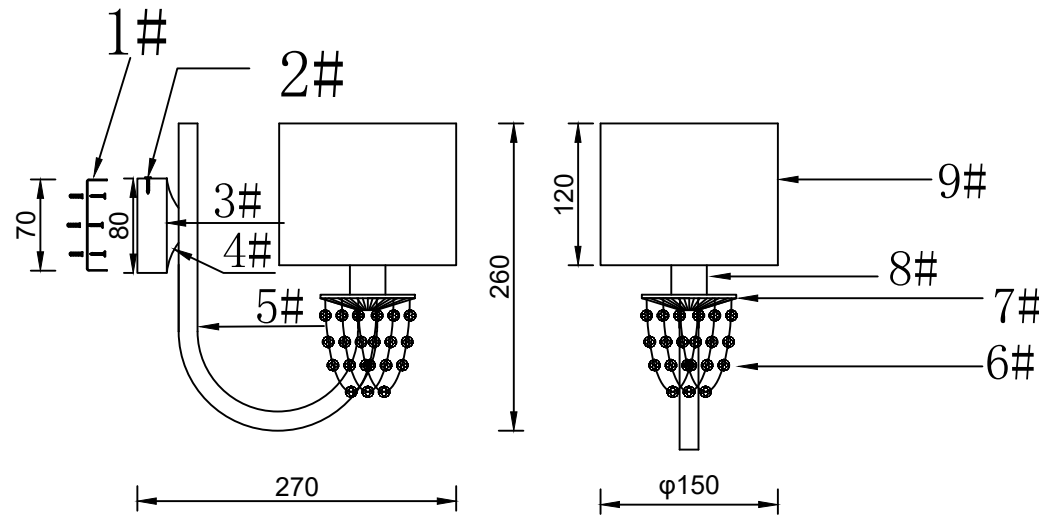

MODEL: 4361/A

L275\*W180\*H325

E14:1PCS

1#	Mounting Bracket	1pcs
2#	Mounting Bracket Screws	2pcs
3#	Ceiling cup	1pcs
4#	Crystal disc	1pcs
5#	Lamp Body Bushing	1pcs
6#	Crystal pendant	6pcs
7#	Crystal disc	1pcs
8#	E14 Lamp holder	1pcs
9#	Fabric lampshade	1pcs