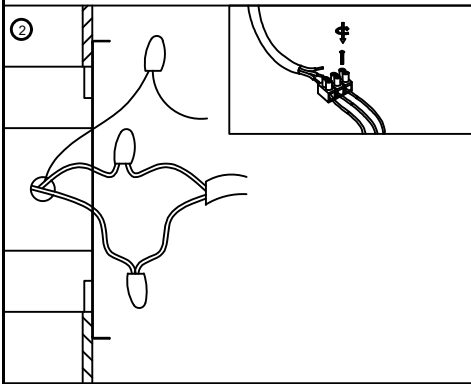

MODEL: 4361/A

L275\*W180\*H325

E14:1PCS

1#	Mounting Bracket	1pcs
2#	Mounting Bracket Screws	2pcs
3#	Ceiling cup	1pcs
4#	Crystal disc	1pcs
5#	Lamp Body Bushing	1pcs
6#	Crystal pendant	6pcs
7#	Crystal disc	1pcs
8#	E14 Lamp holder	1pcs
9#	Fabric lampshade	1pcs