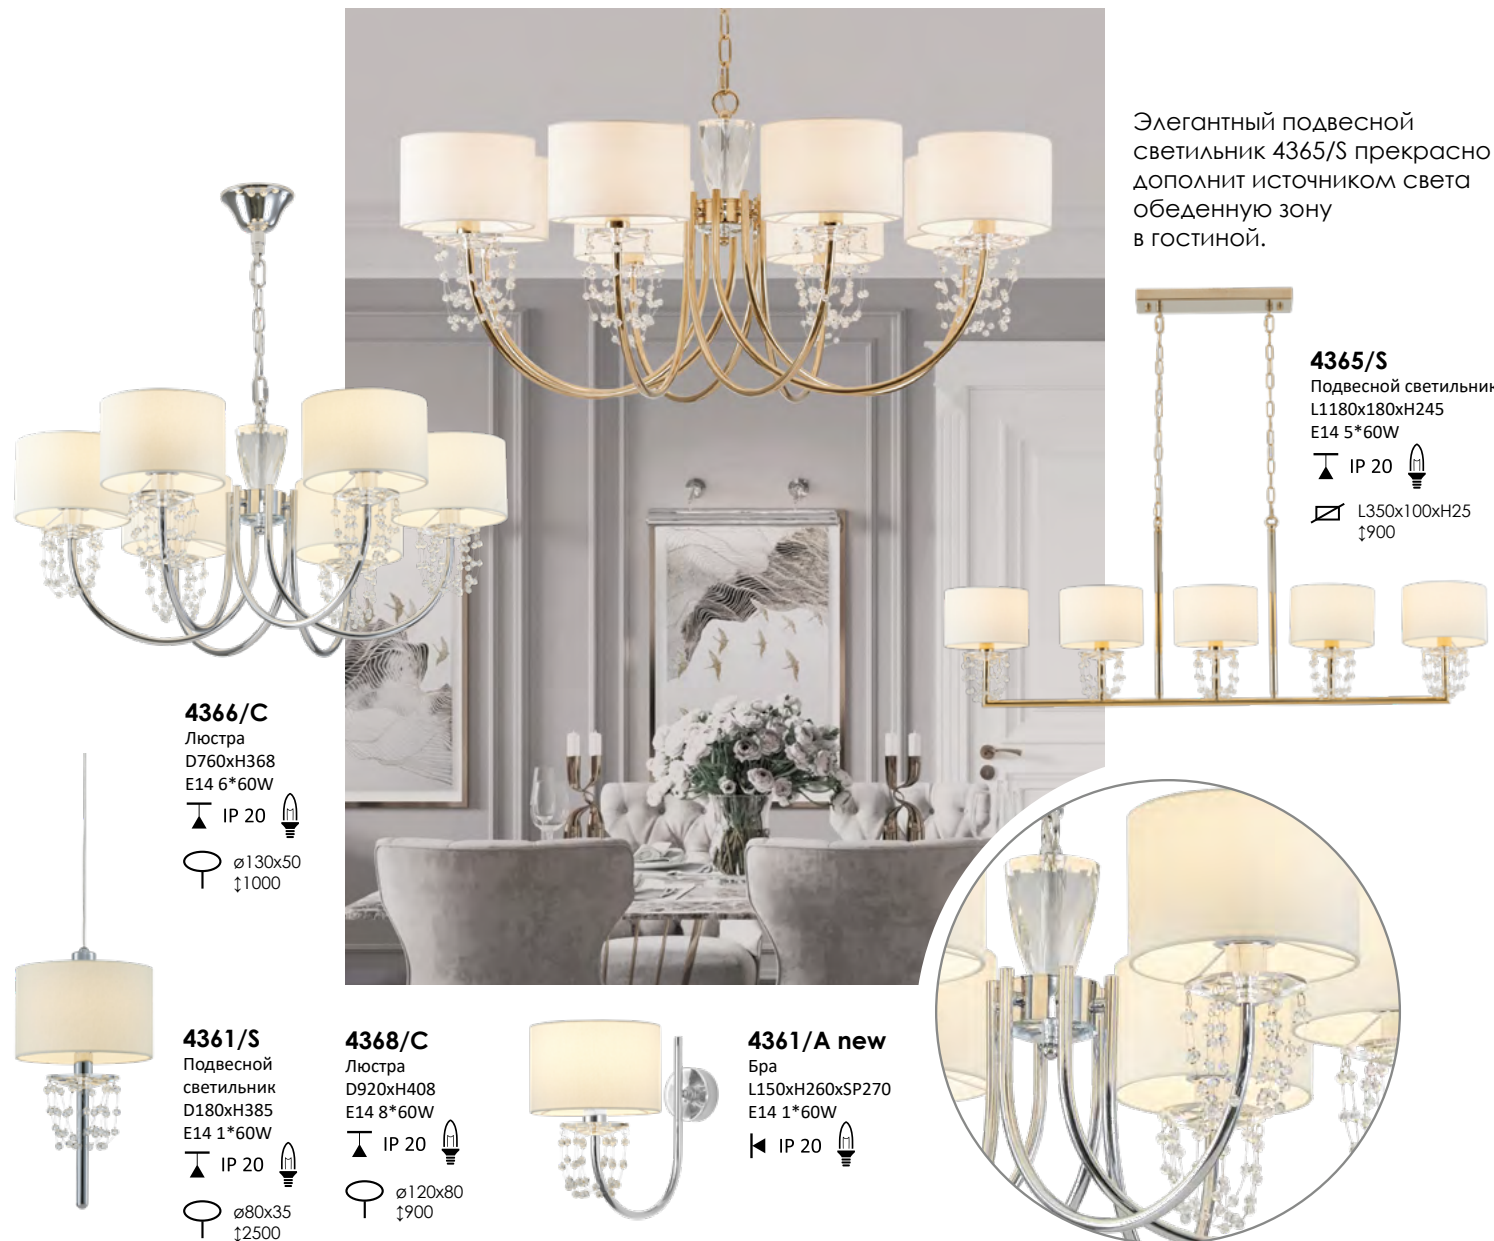

Яркий и необычный декор из граненого хрусталя украшает центральную часть основания люстры. Небольшая высота люстр позволит украсить помещение с невысокими потолками.

Коллекция выполнена в 2-х цветах: нежного золота и хрома. В качестве источника света используются сменные лампы с цоколем E14. Патрон рассчитан на максимальную мощность ламп накаливания 60 Вт.

Коллекция представлена в полном составе разнообразных светильников для любых типов помещений: гостиная, спальня, кабинет, уютная кухня, коридор, лестничный проем

**Изящные формы и нежные тона
создадут тепло и уют в вашем
интерьере!**

OLIVIA

4360

Элегантный подвесной светильник 4365/S прекрасно дополнит источником света обеденную зону в гостиной.

4365/S
Подвесной светильник
L1180x180xH245
E14 5*60W
▲ IP 20
☑ L350x100xH25
‡900

4366/C
Люстра
D760xH368
E14 6*60W
▲ IP 20
○ \varnothing 130x50
‡1000